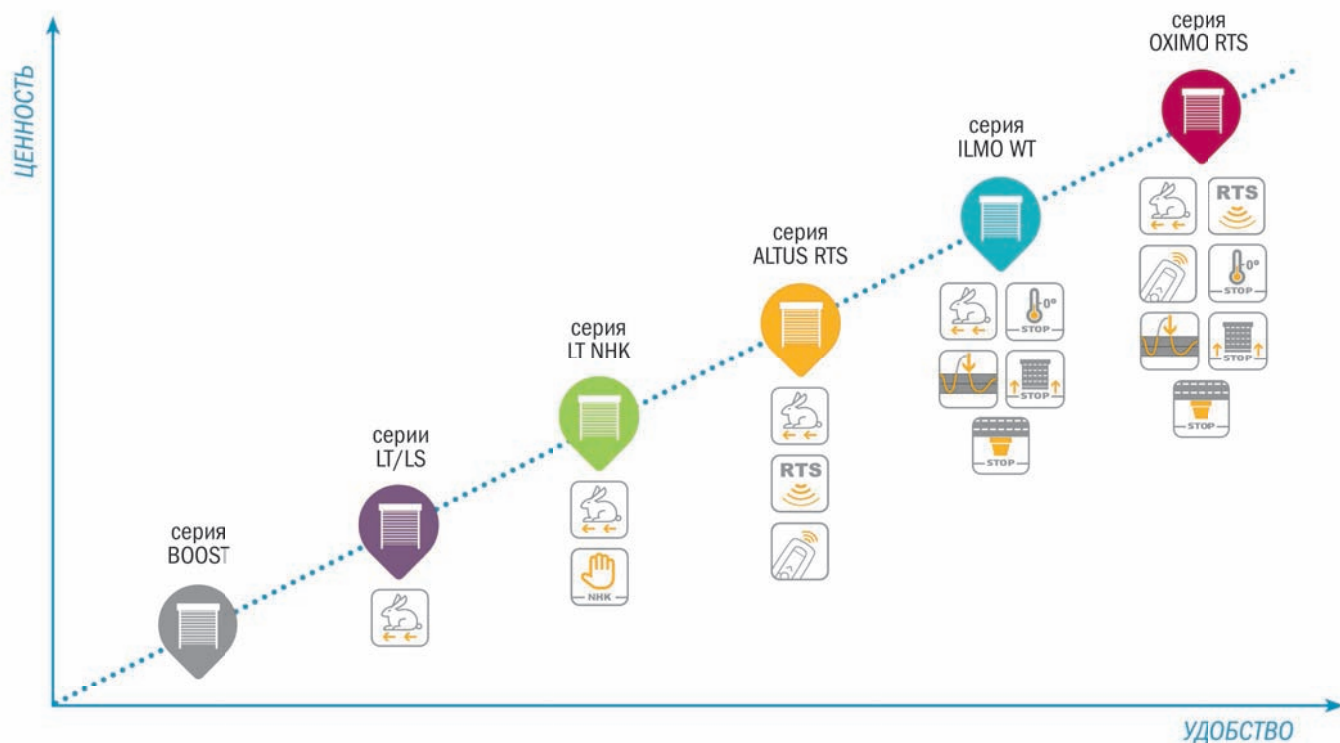

Динамика совершенствования электроприводов для рольставней Somfy – от простого к совершенному

Boost – простое и надежное решение для массовой моторизации.

LT/LS – широкий модельный ряд, надежность и универсальность.

LT NHK – возможность аварийного ручного управления в случае отключения электричества.

Altus RTS – универсальный электропривод: все преимущества радиуправления, для настройки достаточно одного пульта.

ILMO WT – регулярное самотестирование и автоматическая остановка при наезде на препятствие.

Oximo RTS – электропривод со встроенным радиоприемником и функцией распознавания препятствий.

Распознавание препятствий

Полотно рольставней автоматически останавливается при наезде на препятствие.

Защита при замерзании полотна

Полотно рольставней автоматически останавливается при замерзании.

Автоматическая корректировка

Постоянно происходит автоматическая корректировка конечных положений, обеспечивающая всегда безупречное и полное открытие и закрытие рольставней.

Повышенная защита от взлома

Когда рольставни закрыты, специальные упоры препятствуют их открыванию снаружи. Безопасность можно повысить, оснастив рольставни замковыми системами.

Скорость

Увеличенная скорость движения полотна рольставней.

RTS

Беспроводная радиотехнология Somfy, решающая многофункциональные задачи по управлению вашим домом.

Аварийное ручное управление

В любой экстренной ситуации, когда происходит отключение электроэнергии, вы сможете открыть или закрыть рольставни.

Программирование привода

Комфортное и простое программирование конечных положений полотна роллет при помощи пульта дистанционного управления. Точку конечного положения потребитель выбирает сам.